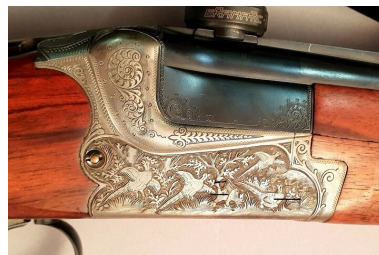

Merkel

Merkel 211 E - 20/76 .243 Win.

Hersteller: Merkel
Modell: Merkel 211 E
Kaliber: Sonstige
Zustand: gebraucht

Abgabe nur an Inhaber einer Erwerbsberechtigung.

Beschreibung:

Gebrauchte Merkel Bockbüchsfliinte Modell 211E mit Zeiss Diavari C 3-9x36 Abs. Plex, Schwenkmontage, neuwertiger Zustand. Schaft mit geradem Schafrücken und Deutscher Backe
Lauflänge 65cm
Schaftlänge 38cm

Sonstiges:

Gebrauchte Merkel Bockbüchsfliinte Modell 211E mit Zeiss Diavari C 3-9x36 Abs. Plex, Schwenkmontage, neuwertiger Zustand. Schaft mit geradem Schafrücken und Deutscher Backe
Lauflänge 65cm
Schaftlänge 38cm

ArtikelNr.: 315501_104124

3.950,00 EUR*

* inkl. MwSt.; zzgl. Versandkosten

Anbieterinformationen

Waffen-Beer OHG

Fürstenstraße 6
87439 Kempten
Bayern

Telefon:

+49 831 52274-0

Fax:

+49 831 52274-30

E-Mail:

info@waffen-beer.de

Webseite:

<https://www.waffen-beer.de>