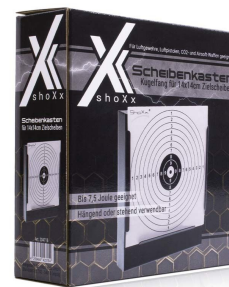

shoXx Scheibenkasten - Kugelfang für 14 x 14cm Zielscheiben

Artikelnr.: 204718

12,78 EUR*

* inkl. MwSt.; zzgl. Versandkosten

Hersteller: shoXx

Modell: Scheibenkasten - Kugelfang für 14 x 14cm Zielscheiben

Kaliber: Sonstige

Zustand: neu

Frei erhältliche Waffe

Beschreibung:

shoXx Scheibenkasten Kugelfang 14x14 cm Stahlblech Schwarz
Unser shoXx Scheibenkasten Kugelfang besteht aus massivem Stahlblech. Im Gegensatz zu einfachen Kugelfangkästen mit gerade Abprallplatte, besitzt dieser eine schräge Abprallplatte. Damit wird das Risiko von Querschlägern reduziert. Dennoch ist es empfehlenswert IMMER eine Schutzbrille zu tragen. Der Kasten wird mit 14x14 cm großen Zielscheiben verwendet. Beim Aufstellen des Kugelfangs ist darauf zu achten den rückwertigen Bereich zu sichern. Er kann freistehend oder hängend aufgestellt bzw. montiert werden. Der shoXx Kugelfangkasten eignet sich für Luftdruckwaffen mit einer Energie von maximal 7,5 Joule.

Technische Daten des shoXx Kugelfang:

- Hersteller: shoXx
- Modell: Scheibenkasten Kugelfang
- Maße: 14 x 14 cm
- Material: Stahlblech
- Besonderheit: Schräge Abprallplatte
- Farbe: Schwarz
- Geeignet für: Luftgewehr, Luftpistole, CO2-Waffen und Softair-Waffen