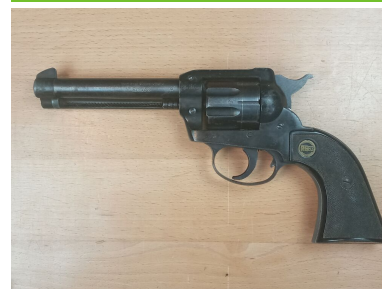

Beschreibung:

Revolver
Röhm Sontheim Brenz
Double Action
Modell RG 63
Kaliber .22 lr
Beschuss 1968
Lauflänge 125mm
8 Schuss Trommel

Sonstiges:

Versandkosten 35,-€

Gerne können Sie, nach Terminvereinbarung, die Waffe in unserem Showroom anschauen und wenn sie Ihnen gefällt, sofort mitnehmen.

Wenn die Anfahrt zu weit ist, können wir Ihnen, die Waffe auch mit einem zertifiziertem Kurierdienst zuschicken.

Für den Nachweis der Erwerbsberechtigung benötigen wir:

Bei Jägern:

1. Fotos von allen bedruckten Seiten Ihres Jagdscheins (kontrollieren Sie bitte, ob die in den Jagdschein eingetragene Adresse noch aktuell ist.)
2. Ihre P- ID
3. Ihre E-ID der WBK in die die Waffe eingetragen werden soll.
4. Ihre Telefonnummer zur Vereinbarung des Liefertermins.

Bei Sportschützen:

1. Fotos von der Vorder- und der Rückseite Ihrer gelben WBK.
2. Fotos von der Vorder- und der Rückseite Ihres Personalausweises.
3. Ihre P-ID
4. Ihre E-ID der WBK, in die die Waffe eingetragen werden soll.
5. Ihre Telefonnummer zur Vereinbarung des Liefertermins.

Jäger und Sportschützen brauchen für den Erwerb einer Kurzwaffe grundsätzlich einen Voreintrag in der grünen WBK.
Von Diesem benötigen wir dann auch ein Foto.

Bei Sportschützen auch für halbautomatische Langwaffen

Artikelnr.: 937

Westernrevolver, 8-Schuss, gut zur Fallenjagd
geeignet

69,00 EUR*

* inkl. MwSt.; zzgl. Versandkosten

Anbieterinformationen

Collector Guns & more

Ahornstr. 9
32699 Extertal
Nordrhein-Westfalen

Telefon:

0175 - 800 44 17 (Herr Niemeier, Büma)

E-Mail:

info@collector-guns.com