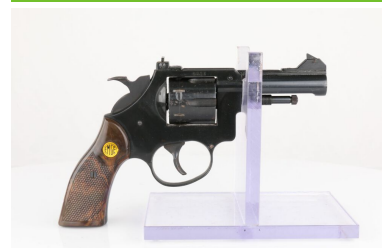

EM-GE Mod. 323 - .32 S&W long

Hersteller: EM-GE

Modell: Mod. 323

Kaliber: Sonstige

Zustand: 4 - starke Gebrauchsspuren

Abgabe nur an Inhaber einer Erwerbsberechtigung.

Beschreibung:

[- Revolver[- EM-GE[- Mod. 323[- Kaliber .32 S&W long[- Made in W. Germany[- Single-Action only[- Lauf blank, kleine Narben[- Felder und Züge scharf[- Rostnarben[- Lauflänge 3,25''[- extra Griffschalen[- KEIN gültiger Beschuss[- #1615

Sonstiges:

Eine kostenlose Einlagerung der Waffe bis zum Erwerb einer gültigen Erwerbsberechtigung ist möglich. Sprechen Sie uns hierfür einfach an.

Export durch einen Händler in Deutschland ist möglich.
Abgabe nur an Händler oder Export.

Der Erwerb ist mit folgender Erlaubnis möglich:[]Waffenhändler[]Waffenhandelserlaubnis[]
Gegen einen Aufpreis i. H. v. 50,- € können alle freien, beweglichen Teile erworben werden.

Artikelnr.: 40359

29,95 EUR*

* inkl. MwSt.; zzgl. Versandkosten

Anbieterinformationen

Retro Arsenal

Hauptstrasse 42
31073 Ammensen
Niedersachsen

Telefon:

05187 - 956961

E-Mail:

info@retro-arsenal.com

Webseite:

www.retro-arsenal.com