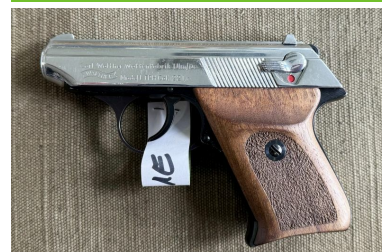

Walther TPH - 22lr

Hersteller: Walther

Modell: TPH

Kaliber: Sonstige

Zustand: 1 - gepflegt, sehr gut

Abgabe nur an Inhaber einer Erwerbsberechtigung.

Beschreibung:

Pistole Walther TPH, Kaliber 22lr, Lauf sehr gut, SA/DA Abzug, Duralgriffstück, Holzgriffschalen, Schlitten und Magazin verchromt, Gesamtzustand sehr gut

Artikelnr.: 0221E

180,00 EUR*

* inkl. MwSt.; zzgl. Versandkosten

Anbieterinformationen

CDS D. Ehrenreich GmbH

Holnstein 14
92259 Neukirchen
Bayern

Telefon:

09663551

Fax:

09663539

E-Mail:

info@cds-ehrenreich.de

Webseite:

www.cds-ehrenreich.de