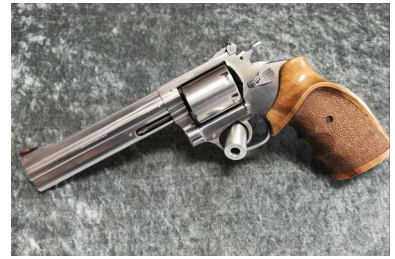

Rossi Mod.713 .357Mag Revolver

Hersteller: Rossi

Kaliber: .357Mag

Zustand: gebraucht

Abgabe nur an Inhaber einer Erwerbsberechtigung.

Beschreibung:

Rossi Revolver Modell 713 Kaliber .38Sp/.357Magnum Verstellbare Kimme

Sonstiges:

499,00 EUR*

* inkl. MwSt.; zzgl. Versandkosten

Anbieterinformationen

BM Waffenhandel

Vilchbaenderstrasse 1
97947 Grünsfeld
Baden-Württemberg

Telefon:

09346-95800

E-Mail:

info@bm-waffenhandel.de