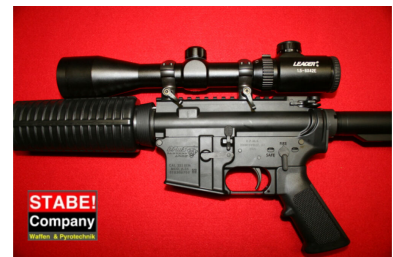

DPMS Lite 16 - .223 Rem.

Hersteller: DPMS

Modell: Lite 16

Kaliber: Sonstige

Zustand: neu

Abgabe nur an Inhaber einer Erwerbsberechtigung.

Beschreibung:

□- Hochwertige, leichte Selbstladebüchse im Kaliber .223 Rem□- Lauflänge 425 mm (16,75 Zoll)□- Dralllänge 1:8□- Mündungsfeuerdämpfer□- -M4-Schubschaft in 6-Positionen längenverstellbar□- Druckstabiler Fiberglas-Handschutz□- Picatinny-Schiene□- A2-Pistolengriff□- 10-Schuß-Stahl-Magazin□- für das sportliche Schießen zugelassen (gem. BKA)□- gute Schusspräzision□- mit ZF Leader 1,5-6x42 E□- beleuchtetes Absehen in 11 Stufen□- mit Schnellspannmontage□- Original verpackt

Artikelnr.: G1008

mit ZF

1.298,00 EUR*

* inkl. MwSt.; zzgl. Versandkosten

Anbieterinformationen

STABE! Company

Waffen und Pyrotechnik (Wolfgang Stabe)

Bochumer Str. 9
44866 Bochum-Wattenscheid
Nordrhein-Westfalen