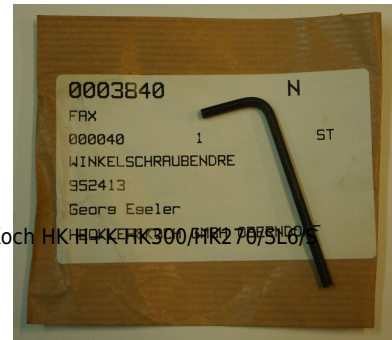

# Heckler & Koch Winkelschraubendreher, Montageschlüssel für Schnellspannmontage Heckler&Koch HK H+K HK300/HK270/SL6/S

**Hersteller:** Heckler & Koch

**Modell:** Winkelschraubendreher, Montageschlüssel für Schnellspannmontage Heckler&Koch HK H+K HK300/HK270/SL6/S

## Beschreibung:

Neu mit Originalverpackung Winkelschraubendreher, Montageschlüssel für Schnellspannmontage Heckler&Koch HK H+K HK300/HK270/SL6/SL7/HK770/HK630.

Artikelnr.: 7172

12,80 EUR\*

\* inkl. MwSt.; zzgl. Versandkosten