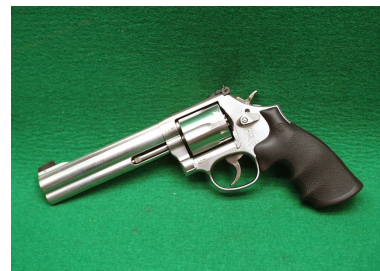

Smith&Wesson Revolver Mod. 686-6 6" - .357 Mag

Hersteller: Smith&Wesson

Modell: Revolver Mod. 686-6 6"

Kaliber: Sonstige

Zustand: neu

Abgabe nur an Inhaber einer Erwerbsberechtigung.

Beschreibung:

Smith&Wesson
Revolver Mod. 686-6
6"Zoll
Kal.357 Mag.
mit Koffer

Länge: ca. 28cm
Lauflänge: ca. 14cm
Gewicht: 1,28kg

Bei Interesse&weiteren Fragen können Sie uns gerne kontaktieren.

Artikelnr.: 2422

Sonderpreis

1.485,00 EUR*

* inkl. MwSt.; zzgl. Versandkosten

Anbieterinformationen