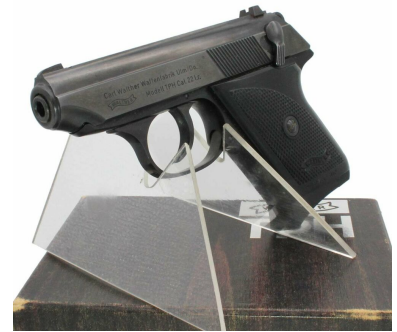

Sammlerkurzwaffen Walther TPH Kaliber 22l.r.

Hersteller: Sammlerkurzwaffen
Modell: Walther TPH Kaliber 22l.r.
Kaliber: Sonstige
Zustand: gebraucht

Abgabe nur an Inhaber einer Erwerbsberechtigung.

Beschreibung:

Walther TPH Kaliber 22l.r. Die gebrauchte Walther Taschen Pistole Hahn - TPH ist eine halbautomatische Handfeuerwaffe der Carl Walther GmbH Sportwaffen im Kaliber .22 L.R. (Long Rifle). Sie zeichnet sich durch einen sehr kompakten Aufbau aus und wird seit 1968 in Deutschland und auch in den USA durch die Firma Interarms hergestellt. Der Vorgänger der Walther TPH die TP hat im Gegensatz zur TPH einen außenliegenden Hahn. Beschussjahr der nahe neuwertigen Pistole ist 1984 made in Germany

Artikelnr.: SW-WL-292116

199,00 EUR*

* inkl. MwSt.; zzgl. Versandkosten

Anbieterinformationen

Sport- und Jagdwaffen

Im Hitzenried 21
72414 Rangendingen
Baden-Württemberg

Telefon:

07471 - 7020-294

Fax:

07471 - 7020-296

Mobil:

015221851143

E-Mail:

info@sport-jagd Waffen.de

Webseite:

www.sport-jagd Waffen.de