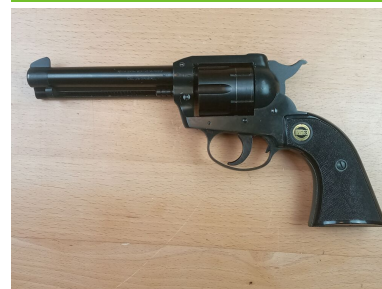

Abgabe nur an Inhaber einer Erwerbsberechtigung.

Beschreibung:

Röhm

Model RG 63

Kaliber .38 Spezial

Baujahr 1973

Lauflänge 4,5 Zoll

6 Schuss Trommel

mit Ladeklappe

Sonstiges:

Versandkosten 35,-€

Gerne können Sie, nach Terminvereinbarung, die Waffe in unserem Showroom anschauen und wenn sie Ihnen gefällt, sofort mitnehmen.

Wenn die Anfahrt zu weit ist, können wir Ihnen, die Waffe auch mit einem zertifiziertem Kurierdienst zuschicken.

Für den Nachweis der Erwerbsberechtigung benötigen wir:

Bei Jägern:

1. Fotos von allen bedruckten Seiten Ihres Jagdscheins (kontrollieren Sie bitte, ob die in den Jagdschein eingetragene Adresse noch aktuell ist.)
2. Ihre P- ID
3. Ihre E-ID der WBK in die die Waffe eingetragen werden soll.
4. Ihre Telefonnummer zur Vereinbarung des Liefertermins.

Bei Sportschützen:

1. Fotos von der Vorder- und der Rückseite Ihrer gelben WBK.
2. Fotos von der Vorder- und der Rückseite Ihres Personalausweises.
3. Ihre P-ID
4. Ihre E-ID der WBK, in die die Waffe eingetragen werden soll.
5. Ihre Telefonnummer zur Vereinbarung des Liefertermins.

Jäger und Sportschützen brauchen für den Erwerb einer Kurzwaffe grundsätzlich einen Voreintrag in der grünen WBK.

Von Diesem benötigen wir dann auch ein Foto.

Bei Sportschützen auch für halbautomatische Langwaffen.

Artikelnr.: 674

Westernrevolver mit Double Action Abzug

89,00 EUR*

* inkl. MwSt.; zzgl. Versandkosten

Anbieterinformationen

Collector Guns & more

Ahornstr. 9
32699 Extertal
Nordrhein-Westfalen

Telefon:

0175 - 800 44 17 (Herr Niemeier, Büma)

E-Mail:

info@collector-guns.com