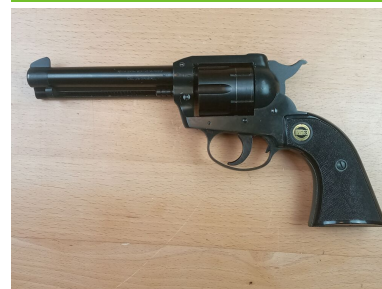

Abgabe nur an Inhaber einer Erwerbsberechtigung.

Beschreibung:

Röhm

Model RG 63

Kaliber .38 Spezial

Baujahr 1973

Lauflänge 4,5 Zoll

6 Schuss Trommel

mit Ladeklappe

Sonstiges:

Versandkosten 35,-€

Gerne können Sie, nach Terminvereinbarung, die Waffe in unserem Showroom anschauen und wenn sie Ihnen gefällt, sofort mitnehmen.

Wenn die Anfahrt zu weit ist, können wir Ihnen, die Waffe auch mit einem zertifiziertem Kurierdienst zuschicken.

Für den Nachweis der Erwerbsberechtigung benötigen wir:

Bei Jägern:

1. Fotos von allen bedruckten Seiten Ihres Jagdscheins (kontrollieren Sie bitte, ob die in den Jagdschein eingetragene Adresse noch aktuell ist.)
2. Ihre P- ID
3. Ihre E-ID der WBK in die die Waffe eingetragen werden soll.
4. Ihre Telefonnummer zur Vereinbarung des Liefertermins.

Bei Sportschützen:

1. Fotos von der Vorder- und der Rückseite Ihrer gelben WBK.
2. Fotos von der Vorder- und der Rückseite Ihres Personalausweises.
3. Ihre P-ID
4. Ihre E-ID der WBK, in die die Waffe eingetragen werden soll.
5. Ihre Telefonnummer zur Vereinbarung des Liefertermins.

Jäger und Sportschützen brauchen für den Erwerb einer Kurzwaffe grundsätzlich einen Voreintrag in der grünen WBK.

Von Diesem benötigen wir dann auch ein Foto.

Bei Sportschützen auch für halbautomatische Langwaffen.

Artikelnr.: 674

Westernrevolver mit Double Action Abzug

89,00 EUR*

* inkl. MwSt.; zzgl. Versandkosten

Anbieterinformationen

Collector Guns & more

Ahornstr. 9
32699 Extertal
Nordrhein-Westfalen

Telefon:

0175 - 800 44 17(Herr Niemeier, Büma)

E-Mail:

info@collector-guns.com