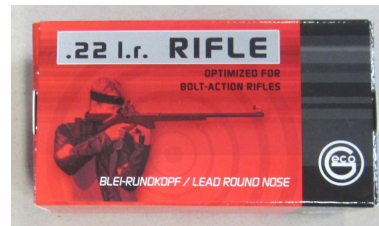

.22 Ir GECO RIFLE 22 Ir - 22 Ir.

Hersteller: .22 Ir GECO

Modell: RIFLE 22 Ir

Kaliber: Sonstige

Zustand: neu

Abgabe nur an Inhaber einer Erwerbsberechtigung.

Beschreibung:

GECO RIFLE Kal. 22 Ir.
eine Trainings- und Übungspatrone für KK Waffen
gute Leistung zum günstigen Preis
sichere Funktion auch aus Halbautomaten
BR Geschoss
2,6 gr für Lauflänge 650 mm

Versand mit Kurierdienst Gefahrgut

Versandkosten für Munition

bis 3 kg - € 14,60

bis 5 kg - € 15,75

bis 10 kg - € 17.--

bis 15 kg - € 25.--

bis 20 kg - € 33.--

bis 30 kg - € 41,80

Samstagszustellung und Terminzustellung sind zusätzliche kostenpflichtige Optionen

Sonstiges:

8918 1230
210505

per 1.000 St. Patronen € 98,

98,00 EUR*

* inkl. MwSt.; zzgl. Versandkosten

Anbieterinformationen

Waffenhaus am Bodensee GmbH

Nonnenhorner Str. 13
88079 Kressbronn
Baden-Württemberg

Telefon:

0 75 43 - 913 229

E-Mail:

info@waffenhaus.de

Webseite:

www.waffenhaus.de