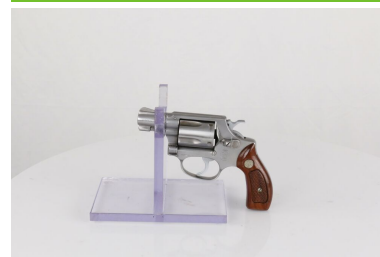

S&W

60 - .38 S&W Spezial

Hersteller: S&W

Modell: 60

Kaliber: Sonstige

Zustand: 2 - gepflegt, leichte Gebrauchsspuren

Abgabe nur an Inhaber einer Erwerbsberechtigung.

Beschreibung:

Revolver S&W

Modell: 60

Serialnummer: 17685

Kaliber: .38 S&W Spezial

Lauflänge: 1 7/8"

Magazinkapazität: 6 Schuss

Laufzustand: blank

Felder und Züge: scharf

Beschuss: gültig, Beschussamt Ulm, Jahr 1976

Visier: fest

Abzug: Double-Action

Timing: sehr gut

Sonstiges:

Eine kostenlose Einlagerung der Waffe bis zum Erwerb einer gültigen Erwerbsberechtigung ist möglich. Sprechen Sie uns hierfür einfach an.

Export durch einen Händler in Deutschland ist möglich.
Abgabe nur an Inhaber einer Erwerbserlaubnis.

Der Erwerb ist mit folgenden Erlaubnissen möglich: ☐ Sportschütze ☐ WBK Grün + Voreintrag ☐ Jäger ☐ WBK Grün + Voreintrag ☐ Sammler/Sachverständige ☐ WBK Rot mit passendem Thema ☐ Waffenhändler ☐ Waffenhandelserlaubnis

Artikelnr.: 41241

249,95 EUR*

* inkl. MwSt.; zzgl. Versandkosten

Anbieterinformationen

Retro Arsenal

Hauptstrasse 42
31073 Ammensen
Niedersachsen

Telefon:

05187 - 956961

E-Mail:

info@retro-arsenal.com

Webseite:

www.retro-arsenal.com