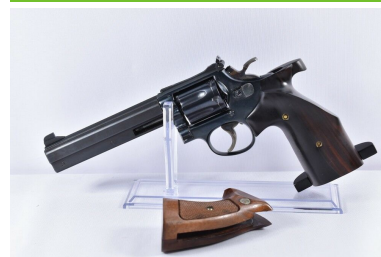

Smith & Wesson 14-2 - .38Special

Hersteller: Smith & Wesson

Modell: 14-2

Kaliber: .38Special

Zustand: gebraucht

Abgabe nur an Inhaber einer Erwerbsberechtigung.

Beschreibung:

Dieser Smith & Wesson 14-2 im Kaliber .38 Special ist ein präziser Revolver mit einer Gesamtlänge von 31 cm und einer Lauflänge von 14,5 cm. Er hat eine Magazinkapazität von 6 Schuss und wiegt 1,172 kg. Der Zustand wird mit 1- angegeben, was sehr leichte Gebrauchsspuren bedeutet. Die Griffschalen bestehen aus Holz, und der Revolver verfügt über einen sportlichen einstellbaren Griff sowie ein einstellbares Visier. Der Revolver wurde 1975 beschossen.

Technische Daten:

- Gesamtlänge: 31 cm
- Lauflänge: 14,5 cm
- Gewicht: 1,172 kg
- Magazinkapazität: 6
- Zustand: 1-
- Schäftung/Griffschalen: Holz

Lieferumfang: Waffe, Hartschalenkoffer, Originalgriffschale

Wenn das Produkt auf VDB-Waffen, ProGun oder Gunfinder angeschaut wird, gibt es bessere Bilder auf unserer Webseite. Hierfür kann die 6-stellige Artikelnummer in der Suchleiste angegeben werden.

Artikelnr.: 203887_K640766

449,00 EUR*

* inkl. MwSt.; zzgl. Versandkosten

Anbieterinformationen

Euroshot GmbH

Jagd- und Schießsportzentrum

Gewerbestraße 10
71144 Steinenbronn
Baden-Württemberg

Telefon:

07157 - 988 4000

Fax:

0711 - 75857016

E-Mail:

patrick.bek@euroshot.de

Webseite:

www.euroshot.de