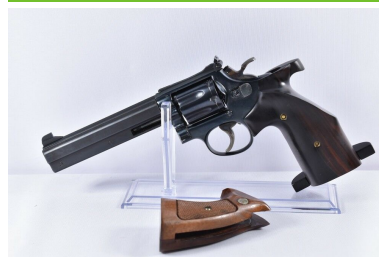

Smith & Wesson 14-2 - .38Special

Hersteller: Smith & Wesson

Modell: 14-2

Kaliber: .38Special

Zustand: gebraucht

Abgabe nur an Inhaber einer Erwerbsberechtigung.

Beschreibung:

Dieser Smith & Wesson 14-2 im Kaliber .38 Special ist ein präziser Revolver mit einer Gesamtlänge von 31 cm und einer Lauflänge von 14,5 cm. Er hat eine Magazinkapazität von 6 Schuss und wiegt 1,172 kg. Der Zustand wird mit 1- angegeben, was sehr leichte Gebrauchsspuren bedeutet. Die Griffschalen bestehen aus Holz, und der Revolver verfügt über einen sportlichen einstellbaren Griff sowie ein einstellbares Visier. Der Revolver wurde 1975 beschossen.

Technische Daten:

- Gesamtlänge: 31 cm
- Lauflänge: 14,5 cm
- Gewicht: 1,172 kg
- Magazinkapazität: 6
- Zustand: 1-
- Schäftung/Griffschalen: Holz

Lieferumfang: Waffe, Hartschalenkoffer, Originalgriffschale

Wenn das Produkt auf VDB-Waffen, ProGun oder Gunfinder angeschaut wird, gibt es bessere Bilder auf unserer Webseite. Hierfür kann die 6-stellige Artikelnummer in der Suchleiste angegeben werden.

Artikelnr.: 203887_K640766

449,00 EUR*

* inkl. MwSt.; zzgl. Versandkosten

Anbieterinformationen

Euroshot GmbH

Jagd- und Schießsportzentrum

Gewerbestraße 10
71144 Steinenbronn
Baden-Württemberg

Telefon:

07157 - 988 4000

Fax:

0711 - 75857016

E-Mail:

patrick.bek@euroshot.de

Webseite:

www.euroshot.de