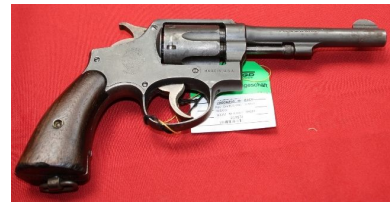

Kommissionen

Rev. S&W M&P Mod.10 - .38S&W

Hersteller: Kommissionen

Modell: Rev. S&W M&P Mod.10

Kaliber: .38S&W

Zustand: guter Zustand gebraucht

Abgabe nur an Inhaber einer Erwerbsberechtigung.

Beschreibung:

Smith & Wesson Military & Police,
Kal. 38S&W (.38/200),
Zustand 2-3, Lauf gut.

Artikelnr.: 238538_15393

199,00 EUR*

* inkl. MwSt.; zzgl. Versandkosten

Anbieterinformationen

Jagdhaus Halbach

Alljagd-Fachgeschäft