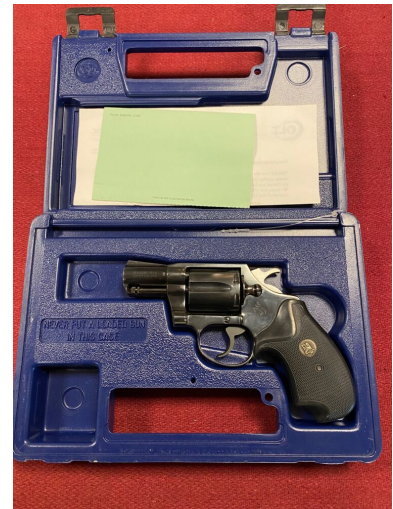

# Colt Detective Spec. - 38spec

**Hersteller:** Colt

**Modell:** Detective Spec.

**Kaliber:** Sonstige

**Zustand:** 1 - gepflegt, sehr gut

**Abgabe nur an Inhaber einer Erwerbsberechtigung.**

## **Beschreibung:**

Revolver von Colt Modell Detective in sehr gutem Zustand.

Artikelnr.: 224592

150,00 EUR\*

\* inkl. MwSt.; zzgl. Versandkosten