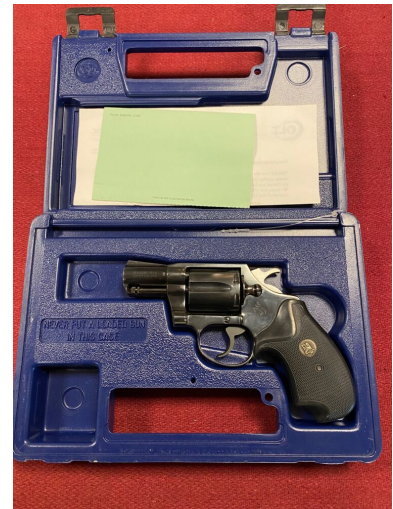

Colt Detective Spec. - 38spec

Hersteller: Colt

Modell: Detective Spec.

Kaliber: Sonstige

Zustand: 1 - gepflegt, sehr gut

Abgabe nur an Inhaber einer Erwerbsberechtigung.

Beschreibung:

Revolver von Colt Modell Detective in sehr gutem Zustand.

Artikelnr.: 224592

150,00 EUR*

* inkl. MwSt.; zzgl. Versandkosten

Anbieterinformationen

Waffen Klett e.K.

Landwehr 67
46325 Borken Westf
Nordrhein-Westfalen

Telefon:

02861/91427

Fax:

02861/91429

E-Mail:

verkauf@buechsenmacher.de

Webseite:

www.buechsenmacher.de