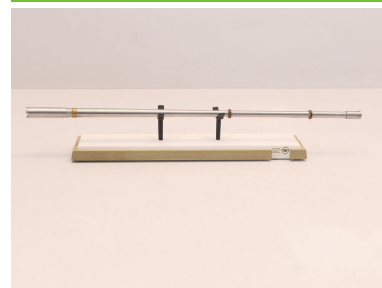

Keller&Simmann Kal. 20

Hersteller: Keller + Simmann

Kaliber: .30-06Spring

Zustand: gebraucht

Abgabe nur an Inhaber einer Erwerbsberechtigung.

Beschreibung:

K&S EinstecklaufKal. 20 / .30-06 SpringDemontagewerkzeug / Auszieher leigen bei.Lauflänge: 575mmEinstecklauf befindet sich in einem gepflegten Zustand. Geringe Schussbelastung. Verstellung / Schrauben alles in Ordnung.Versandkosten Overnight 40 Euro. Nur gegen EWB.

Artikelnr.: 209843_353

929,00 EUR*

* inkl. MwSt.; zzgl. Versandkosten

Anbieterinformationen

Waffen Wagner

Im Bangert 13
55496 Argenthal
Rheinland-Pfalz

Telefon:

06761 9759683

E-Mail:

info@waffenwagner.com

Webseite:

www.waffenwagner.com