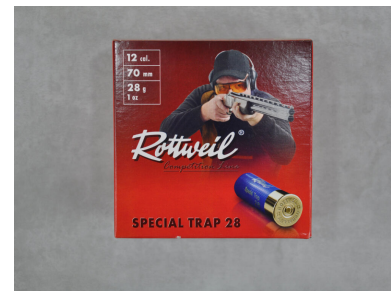

Rottweil Special Trap 28 12/70 2,4mm *1000 Stück*

Hersteller: Rottweil

Modell: Special Trap 28 12/70 2,4mm *1000 Stück*

Kaliber: 12/70

Zustand: neu

Abgabe nur an Inhaber einer Erwerbsberechtigung.

Beschreibung:

Rottweil Special Trap 28 12/70 *1000 Schuss*

für Training und Wettkampf

zuverlässige Patrone

Top Preis-Leistung

Schrot Nr. 7,5

Schrotladung: 28g

Höhe der Bodenkappe: 12mm

KEIN Standardversand ! Versand nur nach vorheriger Abklärung der Rahmenbedingungen möglich!

Bitte fragen Sie die aktuellen Lieferkosten daher immer an!
Abholung in unserem Ladengeschäft zu den normalen Öffnungszeiten möglich.

Mehr Waffen und Munition finden Sie auf unserer Website my-guns.biz.

Artikelnr.: ru2319105

380,00 EUR*

* inkl. MwSt.; zzgl. Versandkosten

Anbieterinformationen

ESC GmbH

Am Rothbuehl 3
89564 Nattheim
Baden-Württemberg

Telefon:

07321/91077-30

Fax:

07321/91077-31

E-Mail:

info@my-guns.biz

Webseite:

my-guns.biz