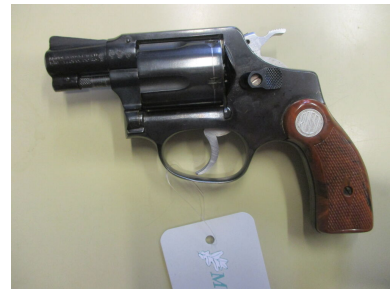

Rossi - .38 Spezial

Hersteller: Rossi

Kaliber: Sonstige

Zustand: 3 - mittlere Gebrauchsspuren

Abgabe nur an Inhaber einer Erwerbsberechtigung.

Beschreibung:

verkauft wird ein gebrauchter Revolver Rossi im Kal. .38 Spezial

Laufänge: 4,5cm

Beschuss: '70

ArtikelNr.: 17999293

110,00 EUR*

* inkl. MwSt.; zzgl. Versandkosten

Anbieterinformationen

MT Jagdausrüstungs-GmbH

Siekhöhenallee 3
37081 Göttingen
Niedersachsen