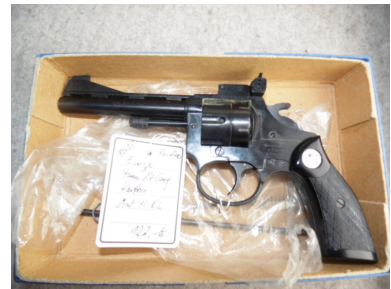

Emge Mod. 40 L - 4 mm RZ lang

Hersteller: Emge
Modell: Mod. 40 L
Kaliber: Sonstige

Abgabe nur an Inhaber einer Erwerbsberechtigung.

Beschreibung:
Emge Revolver Mod 40 RL Kal 4mm RZ lang

Sonstiges:
Mod 40 RL. al. 4 mm RZ lang, ohne Trommentlastungsbohrungen, Karton. Produktsicherheitshinweise:
Dieses Produkt wurde vor dem 13.12.2024 auf dem Marktplatz bereitgestellt. Für Hersteller- und Sicherheitsinformationen wenden Sie sich an den anbietenden Händler.

Produktsicherheitsinformationen:
Dieses Produkt wurde vor dem 13.12.2024 auf dem Marktplatz bereitgestellt. Für Hersteller- und Sicherheitsinformationen wenden Sie sich an den anbietenden Händler.

Artikelnr.: 856619625

122,00 EUR*

* inkl. MwSt.; zzgl. Versandkosten

Anbieterinformationen

Waffen Stegmann

Ludwigstr. 17
63533 Mainhausen
Hessen

Telefon:

06182 - 895448

Fax:

06182 - 895447

Mobil:

0171-5145697

E-Mail:

info@waffenstegmann.de

Webseite:

www.drueckjagdbuechsen.de