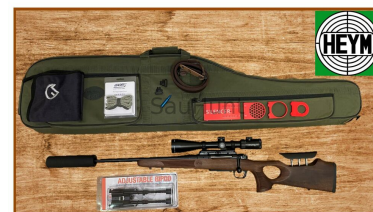

Gratis mit dabei: - Futteral, passend zur Waffe (Hersteller divers)- Pufferpatrone, passend zum Kaliber- Reinigungstuch aus Mikrofaser- Waffe montiert und eingeschossen- 2-Bein von FIOptics- 2. Riemenbügelaufnahme- Saulencer - Der Schalldämpferhalter in einer Standardfarbe- Laufreinigungsschnur (Boresnake), passend zum Kaliber

Details zu Waffe: SR21

Munitionsempfehlungen: - Brenneke - .308 Win. TUG nature+ 9,5g/147grs.- Sellier & Bellot - .308 Win. Teilmantel 11,7g/180grs.* eingeschossen 100m Fleck mit S&B Teilmantel

* ZF wird für Versand demontiert

* Versandkosten 50€

Sonstiges:

Hinweise: - Montage aller Komponenten und Einschießen gegen Aufpreis möglich (+100€)- Einschießen bedeutet: I.d.R. mit FMJ auf 100m Fleck- Eingeschossen bedeutet keinesfalls, dass die Waffe mit anderen Laborierungen ebenfalls auf 100m Fleck schießt- Bitte beachte, dass keine Mündungsgewindeschützölse im Lieferumfang enthalten ist / Verklebte R.A.S.P.-Aufnahme angebracht- Die Maserung & Helligkeit des Schaftholzes variiert und macht den Schaft so einzigartig- Weiteres Zubehör findest du im Bereich Waffenzubehör im Shop- Versand gegen Aufpreis (+50€)

Schnell sein

4.711,00 EUR*

* inkl. MwSt.; zzgl. Versandkosten

Anbieterinformationen

SauHunt

Habelsee 8
91620 Ohrenbach
Bayern

Telefon:

09843 9366 460

Mobil:

017634496031

E-Mail:

habelsee_jagd@yahoo.com

Webseite:

<https://sauhunt.com/>