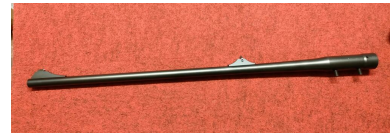

Mauser Wechsellauf Mauser M03 - .338 Blaser Mag.

Hersteller: Mauser

Modell: Wechsellauf Mauser M03

Kaliber: Sonstige

Zustand: neu

Abgabe nur an Inhaber einer Erwerbsberechtigung.

Beschreibung:

Wechsellauf Mauser M03

Kaliber .338 Blaser Mag.

- Lauftyp Basic
- Lauflänge 650mm
- Standard-Visierung

999,00 EUR*

* inkl. MwSt.; zzgl. Versandkosten

Anbieterinformationen

Jagdoutfitter

Kuhlertweg 2a
31618 Liebenau
Niedersachsen

Telefon: