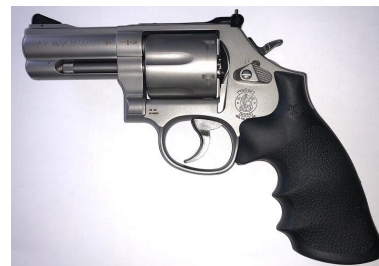

Smith & Wesson Mod. 686 Security Special - .357Mag, 3-Zoll

Hersteller: Smith & Wesson

Modell: Mod. 686 Security Special

Kaliber: Sonstige

Zustand: neu

Abgabe nur an Inhaber einer Erwerbsberechtigung.

Beschreibung:

Neuwaffe! Der Revolver Smith & Wesson Model 686 Security Special ist unter Jägern sehr beliebt. Er bietet sowohl das perfekte Kaliber als auch die perfekten Maße für eine jagdliche Zweitwaffe. Er verfügt über einen sehr robust gebauten Rahmen, eine verstellbare Visierung und kommt in edler Stainless Steel-Optik. Technische Daten Kaliber: .357 Mag. Trommelkapazität: 6 Patronen Abzug: SA / DA Visierung: verstellbar Lauflänge: 3 " (7,6 cm) Gewicht: 1030 g Bitte beachten Sie unsere Erwerbsinformationen!
Sonderpreis auf Lagerware!

Sonstiges:

Neuwaffe! Der Revolver Smith & Wesson Model 686 Security Special ist unter Jägern sehr beliebt. Er bietet sowohl das perfekte Kaliber als auch die perfekten Maße für eine jagdliche Zweitwaffe. Er verfügt über einen sehr robust gebauten Rahmen, eine verstellbare Visierung und kommt in edler Stainless Steel-Optik. Technische Daten Kaliber: .357 Mag. Trommelkapazität: 6 Patronen Abzug: SA / DA Visierung: verstellbar Lauflänge: 3 " (7,6 cm) Gewicht: 1030 g Bitte beachten Sie unsere Erwerbsinformationen!
Sonderpreis auf Lagerware!

Artikelnr.: 394029_DRP2532

1.698,00 EUR*

* inkl. MwSt.; zzgl. Versandkosten

Anbieterinformationen

Waffen-Beer OHG

Fürstenstraße 6
87439 Kempten
Bayern

Telefon:

+49 831 52274-0

Fax:

+49 831 52274-30

E-Mail:

info@waffen-beer.de

Webseite:

<https://www.waffen-beer.de>