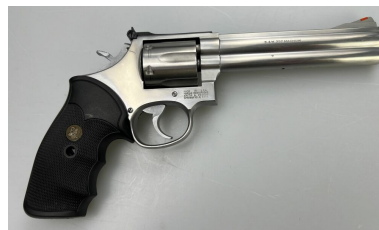

Smith&Wesson 686 - .357Mag

Hersteller: Smith&Wesson

Modell: 686

Kaliber: .357Mag

Zustand: 1 - gepflegt, sehr gut

Abgabe nur an Inhaber einer Erwerbsberechtigung.

Beschreibung:

Smith&Wesson Modell 686 im Kaliber .357Mag - Gebrauchtwaffe - Hersteller: Smith&Wesson - Modell: 686 - Kaliber: .357Mag - Zustand: Gut, technisch einwandfrei - Lauflänge: 6 Zoll - Trommelkapazität: Sechs Schuss - Verstellbare Visierung - Pachmayr Gummigriffschale - S&W Holzgriffschale - Bianchi Passformholster aus Leder
Dieser Artikel ist erwerbscheinpflichtig (EWB)

Wie kann ich diesen Artikel kaufen? - Persönlich in 33607 Bielefeld, nach Absprache
- Auf dem Versandweg:- Eine Lieferung erfolgt erst nach Eingang der gültigen Dokumente Jagdschein oder Waffenbesitzkarte und NWR-Stammdatenblatt als Scan via E-Mail oder Kopie via Briefpost
- Der Versand erfolgt ausschließlich mit persönlicher Zustellung und Identitätsfeststellung. Die Kosten für den Waffenversand betragen 39,00 €
- EXPORT: Bitte fragen Sie nach den individuellen Versand -und Abwicklungskosten. Erkundigen Sie sich bitte zuvor, ob Sie die Waffe in Ihr Land einführen dürfen.

Naturwerk Jagd
Navanta GmbH
An der Walkenmühle 2
D-33607 Bielefeld
info@naturwerk-shop.de
www.naturwerk-shop.de
Telefon: +49 (0) 5 21 - 93 44 69 72

Artikelnr.: K702881

699,00 EUR*

* inkl. MwSt.; zzgl. Versandkosten

Anbieterinformationen

Naturwerk Jagd

Navanta GmbH

An der Walkenmühle 2
33607 Bielefeld
Nordrhein-Westfalen

Telefon:

0521 - 93 44 69 72

E-Mail:

info@naturwerk-shop.de

Webseite:

www.naturwerk-shop.de