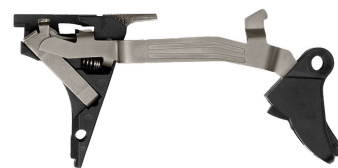

Glock

Matchabzug für Glock Gen4 & Gen5

Hersteller: Glock

Modell: Matchabzug für Glock Gen4 & Gen5

Kaliber: Sonstige

Zustand: neu

Frei erhältliche Waffe

Beschreibung:

Der GLOCK Performance-Abzug glänzt durch Eigenschaften eines Matchabzugs und bietet durch seinen innovativ gestalteten flachen Abzugschuh eine optimierte Ergonomie. Der speziell entwickelte GLOCK Matchabzug verbessert die Kontrolle über den Abzugsvorgang, was sich positiv auf die Schussleistung und Genauigkeit auswirkt, ohne dabei die bewährten Sicherheitsmerkmale des GLOCK Safe Action Systems zu kompromittieren.

Merkmale:

- Deutlich verringertes Abzugsgewicht (2.000g in Standardkonfiguration - durch Austausch des Connectors auf 1.600g bis 3.200g anpassbar)
- Exakte Steuerbarkeit
- Sanfter Abzug mit präzisiertem Reset für rasche Folgefeuer
- Gerade Abzugsstange mit flachem Design
- Konsistentes Auslösen des Abzugs

Kompatibel mit G17 Gen4, G19 Gen4, G26 Gen. 4, G34 Gen. 4, G17 Gen5, G19 Gen5, G19X, G26 Gen. 5, G34 Gen. 5, G45, G47

Artikelnr.: 211256

105,00 EUR*

* inkl. MwSt.; zzgl. Versandkosten

Anbieterinformationen

Euroshot GmbH

Jagd- und Schießsportzentrum

Gewerbestraße 10
71144 Steinenbronn
Baden-Württemberg

Telefon:

07157 - 988 4000

Fax:

0711 - 75857016

E-Mail:

patrick.bek@euroshot.de

Webseite:

www.euroshot.de