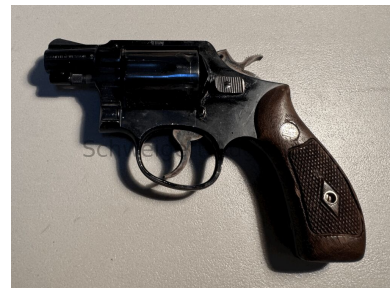

Sonstiges:

Bitte beachten Sie, dass die Waffe nur zur Abholung zu Verfügung steht und somit an Privatpersonen nicht verschickt wird.

299,00 EUR*

* inkl. MwSt.; zzgl. Versandkosten

Anbieterinformationen

Waffen Schweigert

Alljagd-Fachgeschäft

Schmiedgasse 2
86150 Augsburg
Bayern

Telefon:

0821/519312

Fax:

0821155955

E-Mail:

info@waffen-schweigert.de

Webseite:

www.waffen-schweigert.de