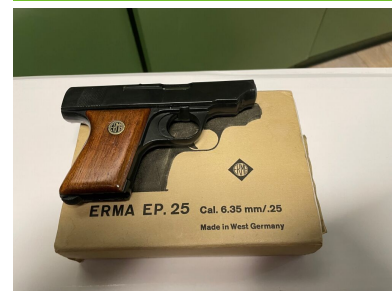

Erma

EP 25 - 6,35 mm / .25 Auto

Hersteller: Erma

Modell: EP 25

Kaliber: Sonstige

Zustand: 2 - gepflegt, leichte Gebrauchsspuren

Abgabe nur an Inhaber einer Erwerbsberechtigung.

Beschreibung:

SAMMLUNGSAUFLÖSUNG -ERMA EP 25 - BJ 68 - 6,35MM / .25 AUTO - MIT OVP Aufgrund altersbedingter Sammlungsauflösung kommt diese kompakte halbautomatische Pistole im Kaliber .25 Auto zum Verkauf.

Die Waffe hat Holzgriffschalen, Schwenksicherung und kommt mit einem Magazin sowie Originalverpackung. Da es sich hier um eine Sammlerwaffe handelt ist die Schussbelastung sehr gering.

130,00 EUR*

* inkl. MwSt.; zzgl. Versandkosten

Anbieterinformationen

Gun-House

Cunsdorf 22
07985 Elsterberg
Sachsen

Telefon:

036621/249531

Fax:

036621/24057

Mobil:

0171 - 4888579

E-Mail:

info@gun-house.de

Webseite:

www.gun-house.de