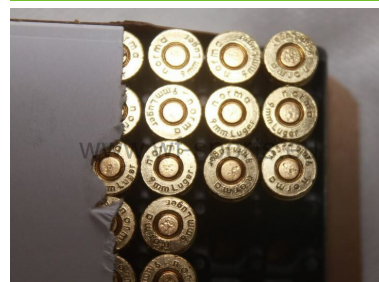

NORMA 9x19 VLM 20x50 1000

Hersteller: Sonstige

Kaliber: Sonstige

Zustand: neu

Abgabe nur an Inhaber einer Erwerbsberechtigung.

Beschreibung:

NORMA 9x19 VLM 20x50 1000, 115gr, Neue Fertigung Made in Germany Ware kann nur abgeholt werden. EWB erforderlich

Sonstiges:

NORMA 9x19 VLM 20x50 1000, 115gr, Neue Fertigung Made in Germany Ware kann nur abgeholt werden. EWB erforderlich

389,00 EUR*

* inkl. MwSt.; zzgl. Versandkosten

Anbieterinformationen

WF-Sports

Sandkuhlenweg 2
31303 Burgdorf
Niedersachsen