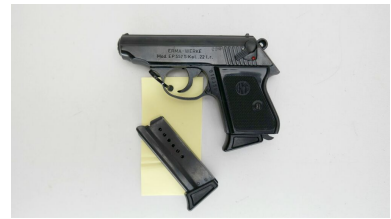

Pistole Erma EP552S mit 2tem Magazin .22lr

Hersteller: Erma

Kaliber: .22lr

Zustand: gebraucht

Abgabe nur an Inhaber einer Erwerbsberechtigung.

Beschreibung:

Pistole Erma EP 552 S Kal. .22 lfB WB1705

Zustand: 2, leichte Gebrauchsspuren,

Daten:

Gesamtlänge: 140mm

Lauflänge: 74mm

Hersteller: Erma

Kaliber: .22 lfB

Besonderheiten:

-Modell EP 552 S

-2tes Magazin

Waffe kann auch jederzeit nach Absprache besichtigt werden.

Auf Wunsch können weitere Bilder zugesandt werden.

Rechnung wird auf Käufer ausgestellt!!

EWB erforderlich

WB 1705

Sonstiges:

Artikelnr.: 1705

120,00 EUR*

* inkl. MwSt.; zzgl. Versandkosten

Anbieterinformationen

**K-D Handels- und Pfandhaus
GmbH**

Industriestr. 15
90599 Dietershofen
Bayern

Telefon:

0982491166

Fax:

0982491167

E-Mail:

info@waffen-pfandleihhaus.de

Webseite:

www.waffen-pfandleihhaus.de