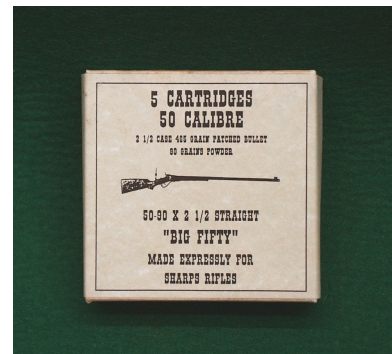

Replika Patronenschachteln 50Calibre 50-90x2-1/2 Straight

Hersteller: Replika

Modell: Patronenschachteln 50Calibre 50-90x2-1/2 Straight

Kaliber: Sonstige

Zustand: neu

Frei erhältliche Waffe

Beschreibung:

Replika Patronenschachteln
Calibre .50-90 x 2-1/2 Sharps Straight

Nachbauten von alten Patronenschachteln aus Pappe,
sehr dekorativ, solange Vorrat reicht

Artikelnr.: 2855

Festpreis je

5,00 EUR*

* inkl. MwSt.; zzgl. Versandkosten

Anbieterinformationen

GEBU - Waffenhandel

Ottilienstr. 24
89264 Weißenhorn
Bayern

Telefon:

07309/6156

Fax:

073092158

E-Mail:

gebu-waffen@t-online.de

Webseite:

www.gebu-waffen.de