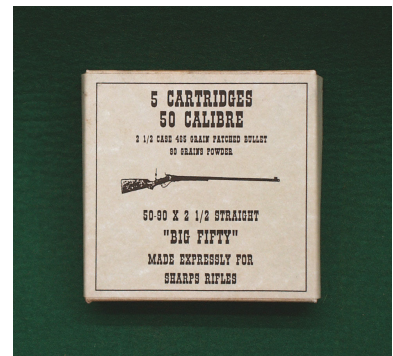

Replika Patronenschachteln 50Calibre 50-90x2-1/2 Straight

Hersteller: Replika

Modell: Patronenschachteln 50Calibre 50-90x2-1/2 Straight

Kaliber: Sonstige

Zustand: neu

Frei erhältliche Waffe

Beschreibung:

Replika Patronenschachteln
Calibre .50-90 x 2-1/2 Sharps Straight

Nachbauten von alten Patronenschachteln aus Pappe,
sehr dekorativ, solange Vorrat reicht

Artikelnr.: 2855

Festpreis je

5,00 EUR*

* inkl. MwSt.; zzgl. Versandkosten

Anbieterinformationen

GEBU - Waffenhandel

Ottilienstr. 24
89264 Weißenhorn
Bayern