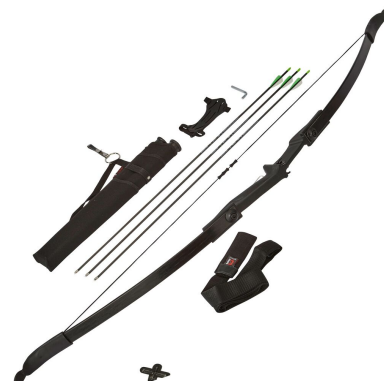

Black Flash Archery Recurvebogen Set R/D-REMU

Hersteller: Black Flash Archery

Modell: Recurvebogen Set R/D-REMU

Kaliber: Sonstige

Zustand: Neu

ab 18 Jahren frei erhältlich

Beschreibung:

Hier direkt bestellen → →Black Flash Archery Recurvebogen Set R/D-REMU
- umfangreiches Zubehör- 20 lbs Zuggewicht.- doppelseitige Pfeilauflage
Take-Down-Bogen, lässt sich einfach per Innensechskantschlüssel zerlegen. 20 lbs
Zuggewicht. Robustes Fiberglas und Kunststoff, doppelseitige Pfeilauflage.
Hier direkt bestellen → →Black Flash Archery Recurvebogen Set R/D-REMU

Artikelnr.: 4022851

statt UVP: 124,99 EUR

121,00 EUR*

* inkl. MwSt.; zzgl. Versandkosten

Anbieterinformationen

TriggerStart GmbH

www.SchuetzenLand.de

Gostritzer Str. 63
01217 Dresden
Sachsen

Telefon:

0351 - 4189 5564

E-Mail:

info@schuetzenland.de

Webseite:

www.schuetzenland.de