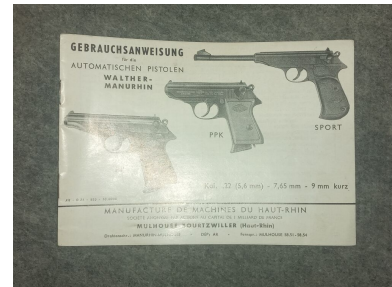

Walther Bedienungsanleitung PP / PPK - .22 lr, 7,65Brow.

Hersteller: Walther

Modell: Bedienungsanleitung PP / PPK

Kaliber: Sonstige

Zustand: 1 - gepflegt, sehr gut

Frei erhältliche Waffe

Beschreibung:

Original
Bedienungsanleitung
für
Walther - Manurhin
Modell PP / PPK / PP Sport
22lr / 7,65Brow. / 9mm kurz
12 Seiten

Sonstiges:

Versandkosten 3,95 €. Einschreiben

Artikelnr.: Kom. BN

Original Bedienungsanleitung PP/PPK

15,00 EUR*

* inkl. MwSt.; zzgl. Versandkosten

Anbieterinformationen

Collector Guns & more