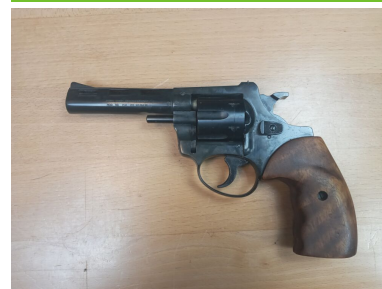

Jäger und Sportschützen brauchen für den Erwerb einer Kurzwaffe grundsätzlich einen Voreintrag in der grünen WBK.
Von Diesem benötigen wir dann auch ein Foto.

Bei Sportschützen auch für halbautomatische Langwaffen.

Artikelnr.: 1059

4" zölliger .22 Magnum Revolver für die
Fallenjagd

139,00 EUR*

* inkl. MwSt.; zzgl. Versandkosten

Anbieterinformationen

Collector Guns & more

Ahornstr. 9
32699 Extertal
Nordrhein-Westfalen

Telefon: