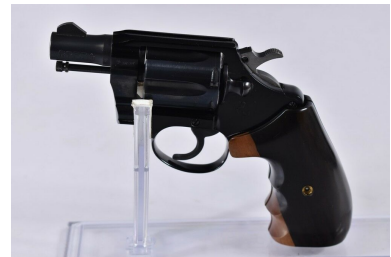

Colt Cobra - .38Special

Hersteller: Colt

Modell: Cobra

Kaliber: .38Special

Zustand: gebraucht

Abgabe nur an Inhaber einer Erwerbsberechtigung.

Beschreibung:

Dieser Colt Cobra im Kaliber .38 Special ist ein kompakter Revolver mit einer Gesamtlänge von 18 cm und einer Lauflänge von 5 cm. Er wiegt 0,54 kg und hat eine Magazinkapazität von 6 Schuss. Der Zustand wird mit 1-2 bewertet, was geringe bis normale Gebrauchsspuren bedeutet. Die Griffschalen bestehen aus Holz.

Technische Daten:

- Gesamtlänge: 18 cm
- Lauflänge: 5 cm
- Gewicht: 0,54 kg
- Magazinkapazität: 6
- Zustand: 1-2
- Schäftung/Griffschalen: Holz

Lieferumfang: Waffe, Originalschachtel

Wenn das Produkt auf VDB-Waffen, ProGun oder Gunfinder angeschaut wird, gibt es bessere Bilder auf unserer Webseite. Hierfür kann die 6-stellige Artikelnummer in der Suchleiste angegeben werden.

Artikelnr.: 208725_223715-LW

290,00 EUR*

* inkl. MwSt.; zzgl. Versandkosten

Anbieterinformationen

Euroshot GmbH

Jagd- und Schießsportzentrum

Gewerbestraße 10
71144 Steinenbronn
Baden-Württemberg

Telefon:

07157 - 988 4000

Fax:

0711 - 75857016

E-Mail:

patrick.bek@euroshot.de

Webseite:

www.euroshot.de